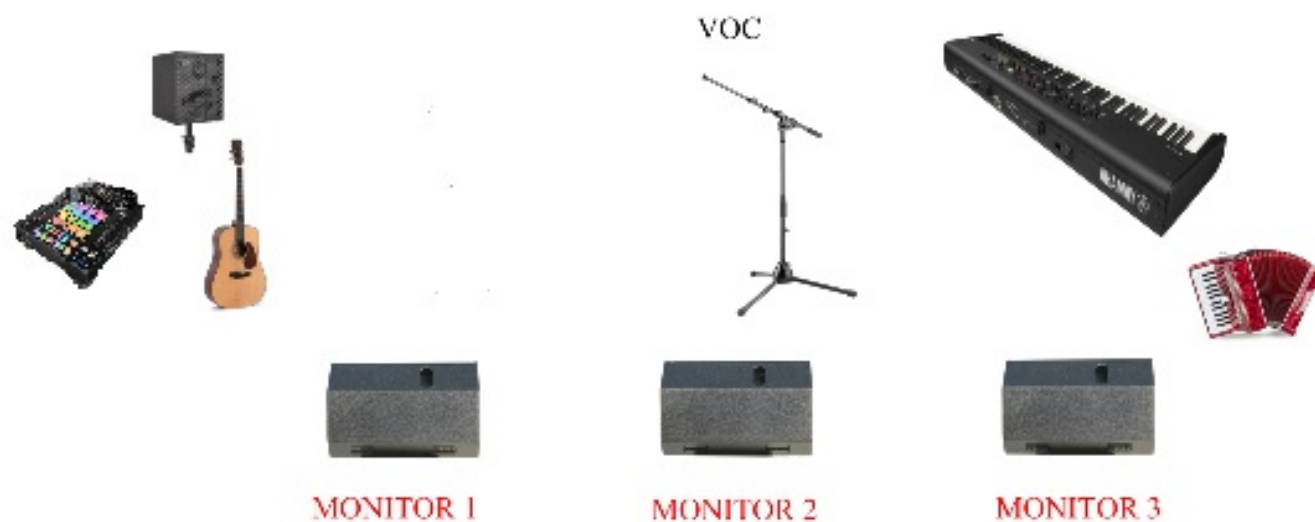

Stageplane Céline Bossu et Les Garçons

Input list:

1. PIANO L - XLR - NO PHANTOM !
2. PIANO P - XLR - NO PHANTOM !
3. AKORDEON MELODY - XLR - 48V PHANTOM
4. AKORDEON BASS - XLR - 48V PHANTOM
5. SAMPLER L - XLR - NO PHANTOM !
6. SAMPLER P - XLR - NO PHANTOM !
7. KYTARA - XLR - NO PHANTOM !
8. VOC